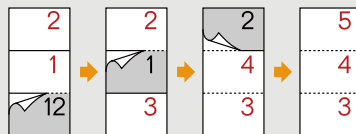

SG-140 ミニシンプル (年表付・スリーマンズ)

- サイズ……46/6切・7枚(535×250^{mm}/m)
- 用紙……マットコート90kg
- 梱包数(重量)……100冊(10.5kg)
- 名入スペース……70×250^{mm}/m
- 名入印刷寸法……50×210^{mm}以内
- 表紙名入印刷……有

ホットメルト製品です
色:白 天地幅:25mm

紙

3ヶ月を一目で確認 —— 長期のスケジュール管理に最適

ご使用方法

月が終わるごとにミシン目で切り離すと、後月2ヶ月の
カレンダーが確認可能

ミシン目入り