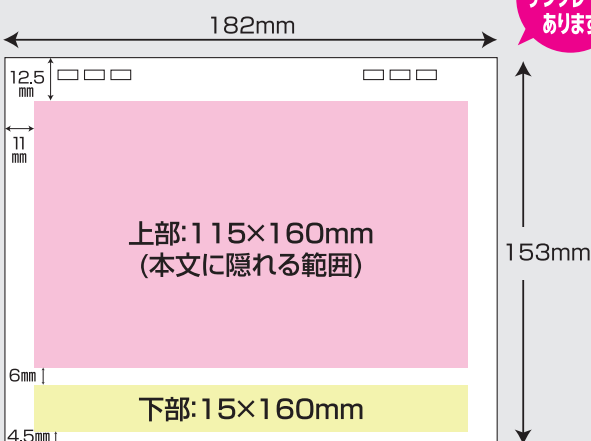

商品No.1118

SW-120F

エコカラーデイズ (フルカラープラス)

- サイズ… カレンダー寸法(128×182%)
スタンド寸法(155×180%)
- 用紙… マットコート紙135kg
- 梱包数(重量)… 100冊(11.6kg)
- 名入印刷寸法… 136×160%以内
- 名入印刷… **名入れカードにオンデマンド印刷**
片面フルカラー印刷※裏面は印刷なし
(プロセス4色を使用)
- 枚数… 13枚+名入れカード1枚
- OPP袋に封入済み

「オンデマンド印刷だから」
**グラデーションやQRコード
なども鮮明に印刷可能!!**

※捺押し名入れなどは対応できません

専用OPP袋にセットしてお届けします

商品No.1119

SW-130F

ナチュラルカラーデスク (フルカラープラス)

- サイズ… カレンダー寸法(128×182%)
スタンド寸法(155×180%)
- 用紙… マットコート紙135kg
- 梱包数(重量)… 100冊(11.6kg)
- 名入印刷寸法… 136×160%以内
- 名入印刷… **名入れカードにオンデマンド印刷**
片面フルカラー印刷※裏面は印刷なし
(プロセス4色を使用)
- 枚数… 13枚+名入れカード1枚
- OPP袋に封入済み

【名入れカード印刷寸法詳細】

カードサイズ:153×182mm

制作用
テンプレート
あります

NEW
オプション

オリジナル表紙作成

- オリジナル表紙
- + エコ商品
- + フルカラープラス

訴求力抜群!!

制作用テンプレートあります