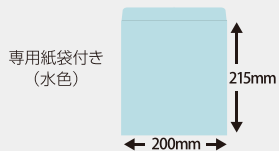

YG-200

インデックス・スケジュール

- サイズ……………B6判(155×180mm)
- 用紙……………マットコート46判150kg
- 梱包数(重量)……………100冊(10kg)
- 名入印刷寸法……………15×140mm以内
- 名入方法……………スタンドに箔押し

使いやすさを重視 —— 便利なインデックス機能付き

● 検索に便利なインデックス付き

Sunday	Monday	Tuesday	Wednesday	Thursday	Friday	Saturday
31	1	2	3	4	5	6
7	8	9	10	11	12	13
14	15	16	17	18	19	20
21	22	23	24	25	26	27
28	29	30	31	1	2	3
1	2	3	4	5	6	7
8	9	10	11	12	13	14
15	16	17	18	19	20	21
22	23	24	25	26	27	28
29	30	31	1	2	3	4