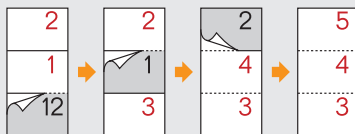

SG-315

パステルカラスケジュール (年表付・スリーマンズ)

- サイズ……46/3切・7枚(772×350^{mm}/m)
- 用紙……マツコート90kg
- 梱包数(重量)……50冊(1.1kg)
- 名入スペース……85×350^{mm}/m
- 名入印刷寸法……65×310^{mm}以内
- 表紙名入印刷……有

ホットメルト製品です
色:パール 天地幅:25mm

紙

爽やかな色彩、機能的な仕様 —— ミシン目入りの3ヶ月タイプ

ご使用方法

月が終わるごとにミシン目で切り離すと、後月2ヶ月の
カレンダーが確認可能

ミシン目入り

●表紙の次ページに年表を掲載