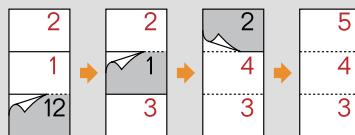

SG-315

パステルカラスケジュール (年表付・スリーマンズ)

- ●サイズ……46/3切・7枚(772×350^{mm}/m)
- ●用紙……マツコート90kg
- ●梱包数(重量)……50冊(11kg)
- ●名入スペース……85×350^{mm}/m
- ●名入印刷寸法……65×310^{mm}以内
- ●表紙名入印刷……有

ホットメルト製品です
色:パール 天地幅:25mm

爽やかな色彩、機能的な仕様 —— ミシン目入りの3ヶ月タイプ

ご使用方法

月が終わるごとにミシン目で切り離すと、後月2ヶ月の
カレンダーが確認可能

ミシン目入り