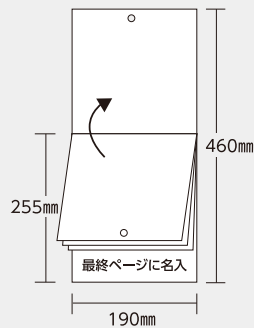

2月

3月

4月

5月

6月

7月

8月

9月

10月

11月

12月