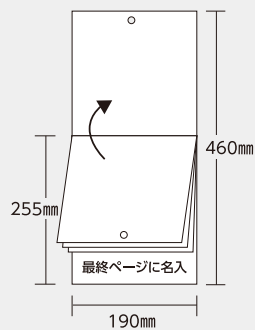

2月

3月

4月

5月

6月

7月

8月

9月

10月

11月

12月