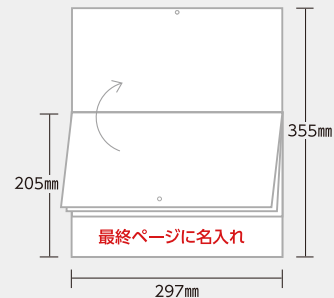

商品No.991

TC-1

メール便 文字カレンダー

- サイズ ……折りたたみ時(205×297^{mm})
見開き時(355×297^{mm})
見開き14枚
- 用紙……………上質紙
- 梱包数(重量)……………100冊(10kg)
- 名入スペース……………50×297^{mm}
- 名入印刷寸法……………35×240^{mm}以内
- 専用封筒……………315×227^{mm}

専用封筒付で
便利!!

専用封筒で
送れます!

シンプルが一番。見やすい!使いやすい!送しやすい!

ご使用イメージ

最終ページに年間カレンダー付