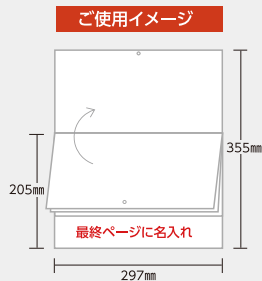

商品No.994

TC-5

メール便 アンティークカー

- ●サイズ ……折りたたみ時(205×297^{mm})
  見開き時(355×297^{mm})
  見開き14枚
- ●用紙……………上質紙
- ●梱包数(重量)……………100冊(10kg)
- ●名入スペース……………50×297^{mm}
- ●名入印刷寸法……………35×240^{mm}以内
- ●専用封筒……………315×227^{mm}

専用封筒付で
便利!!

専用封筒で
送れます!

時代を越えて愛され続ける名車の数々

2月

3月

4月

5月

6月

7月

8月

9月

10月

11月

12月

最終ページに年間カレンダー付