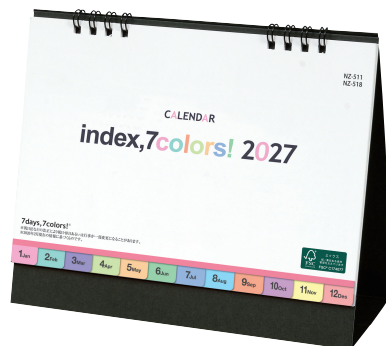

目に優しいペールトーンカラーを使用した、インデックス付きセブンカラーズ!!

<div style="display: flex; justify-content: space-between;"> <div style="text-align: center;"> <p>12 S M T W T F S 2026 1 2 3 4 5 6 7 8 9 10 11 12 13 14 15 16 17 18 19 20 21 22 23 24 25 26 27 28 29 30 31</p> </div> <div style="text-align: center; font-size: 2em; font-weight: bold;">1 JAN 2027</div> <div style="text-align: center;"> <p>2 S M T W T F S 1 2 3 4 5 6 7 8 9 10 11 12 13 14 15 16 17 18 19 20 21 22 23 24 25 26 27 28</p> </div> <div style="text-align: center;"> <p>3 S M T W T F S 1 2 3 4 5 6 7 8 9 10 11 12 13 14 15 16 17 18 19 20 21 22 23 24 25 26 27 28 29 30 31</p> </div> </div>											
sunday	monday	tuesday	wednesday	thursday	friday	saturday					
					1 元日 仏滅	2 大安					
3 赤口	4 先勝	5 友引	6 先負	7 仏滅	8 赤口	9 先勝					
10 友引	11 先負 成人の日	12 仏滅	13 大安	14 赤口	15 先勝	16 友引					
17 先負	18 仏滅	19 大安	20 赤口	21 先勝	22 友引	23 先負					
24 仏滅 31 大安	25 大安	26 赤口	27 先勝	28 友引	29 先負	30 仏滅					
1Jan	2Feb	3Mar	4Apr	5May	6Jun	7Jul	8Aug	9Sep	10Oct	11Nov	12Des

ダブル
リング

NZB1511 7days,7colors!®

インデックス・セブンカラーズ

- スタンド: W180×H150mm、本文: W180×H125mm、13枚 ● OP袋添付
- 名入れ印刷寸法: W100×H13mm以内(スタンド: 箔押し名入れ可)
- 用紙: 本文…マットコート135kg、台紙…黒ボール紙450g/m²
- 1ケース100入、ケースサイズ: 約W405×D300×H200mm、重量: 約9.0kg