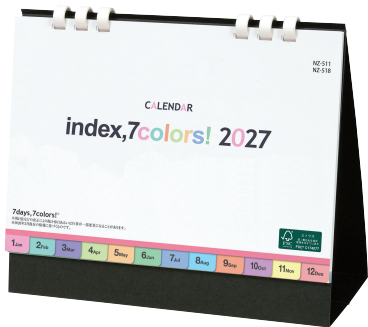

全て(本体・リング・台紙)森林認証紙のインデックス・セブンカラーズ!!

NZB1518 7days, 7colors!®

All eco シリーズ インデックス・セブンカラーズ (All eco)

- スタンド: W180×H155mm, 本文: W180×H125mm, 13枚 ●のし紙袋添付
- 名入れ印刷寸法: W100×H13mm以内(スタンド: 箔押し名入れ可)
- 用紙: 本文…マットコート135kg, 台紙…黒ボール紙450g/m²
- 1ケース100入、ケースサイズ: 約W405×D300×H200mm、重量: 約9.5kg